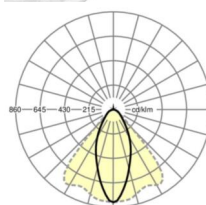

параметры

номер заказа	19422026270
код EAN	4020863416080
номер таможенного тарифа	94051190
Знак прохождения контроля	IP 64, класс защиты I, ENEC10 VDE, F, D, HACCP DIN10500/Food/IFS-пригодность для применения/BRC, Indoor, CE
Степень ударопрочности IK	IK03 (-20°C bis 35°C)
Температура окружения	ta -20°C в 35°C
Особые свойства	Готовность к IoT «Ready for IoT»
Гарантийный срок	5 лет
Государственные программы поддержки	BEG - государственные субсидии для энергосберегающих зданий (действительна только для Германии)

электротехника

Балласт	Электронный драйвер DALI2 (1 штука)
Мощность системы	79W
сетевое напряжение	230V/50Hz
автоматический предохранитель (пусковой ток)	13 штук/B10, 24 штук/B16, 25 штук/C10, 40 штук/C16
класс энергосбережения/Источник света	C

Оптика

Оснастка	LED, цветопередача/оттенок света CRI ≥ 80 / 6500K
Допуск для координаты цветности (MacAdam)	3SDCM
Фотобиологическая безопасность (светильник)	RG1
Номинальный световой поток	13645lm
Срок службы LED	50000h L80/B10 (Tq 35°C)
светоотдача светильников	173lm/W
Угол излучения	40° (C0) / 85° (C90)
UGR поп./вдоль	20.2 / 22.2

DEEP-LINK

<https://www.regiolum.de/ru/article/19422026270>

Ссылка	LED 14000lm 865
ηLB	100 %
Φ ↓/↑	99 % / 1 %
UGR поп./вдоль	20.2 / 22.2